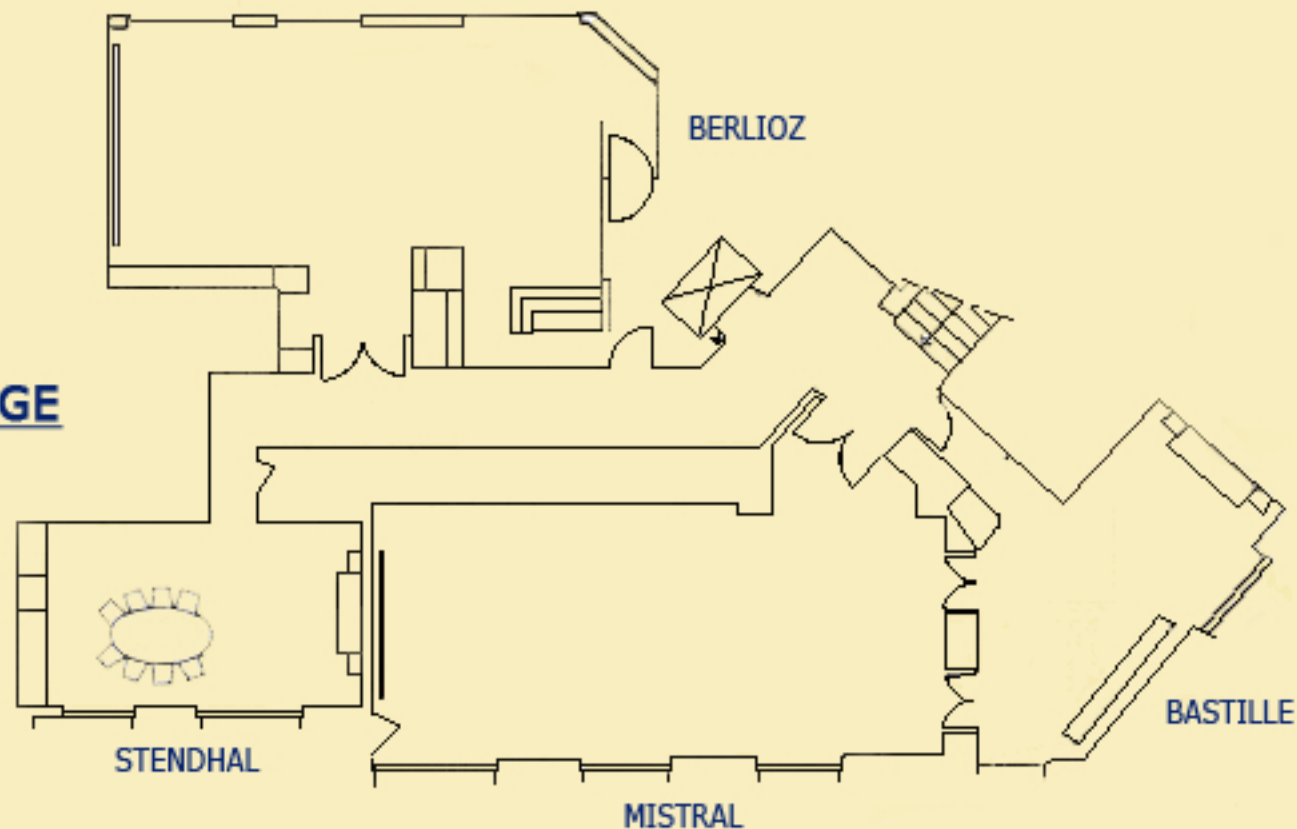

1er ETAGE

SURFACE ET CAPACITES (nb de personnes)

	SURFACE	REPAS	COCKTAIL	THEATRE	ECOLE	U
MISTRAL	60 m ²	56	80	60	50	28
BERLIOZ	47 m ²	30	60	40	24	25
BASTILLE	20 m ²	8	25			
STENDHAL	20 m ²	8	20		12	
CHARTREUSE	27 m ²	18	30	25	20	15
JOFFRE	9 m ²	6				

REZ-DE-CHAUSSEE

Park Hôtel Grenoble