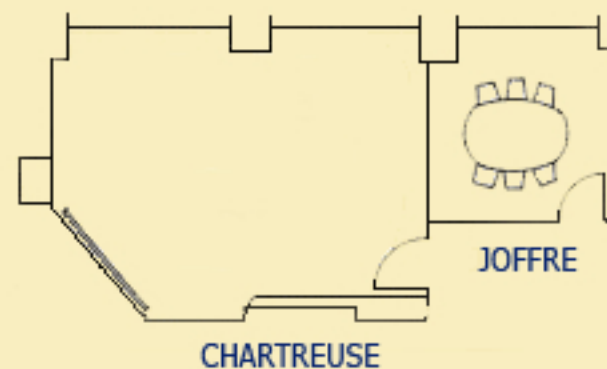

REZ-DE-CHAUSSEE